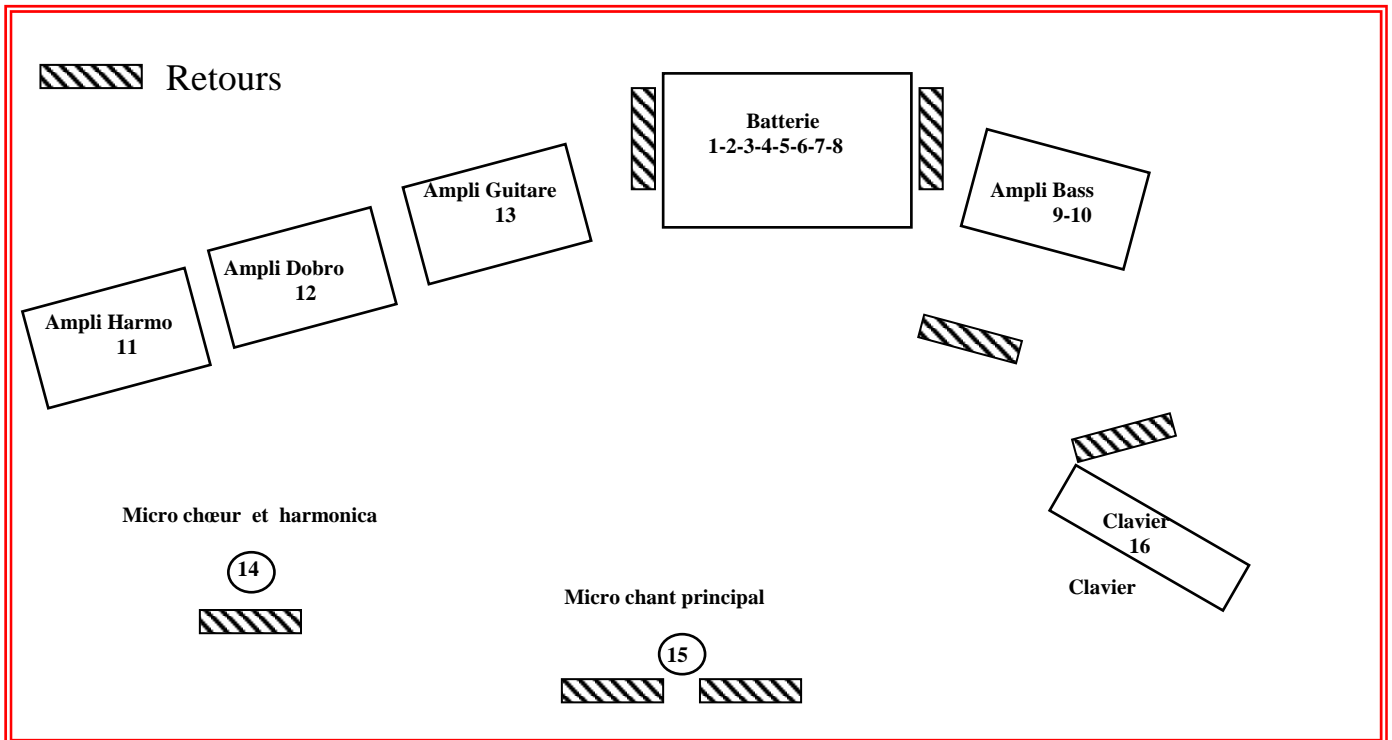

Contact :

- Bruno : 06-32-68-02-30
- Kevin : 06-62-17-89-23

Plan de scène

Kevin Texas Band

Guitare : Twin reverb,
Bass : Hartke 350w
Harmonica : Bassman 59
Dobro : Fender pro Junior

Contactez nous pour tous problèmes de matériels, arrangements possible !!

Patch

Piste	Dénomination	Micro	
1	K	Beta 52	Grosse caisse
2	SN	SM 57	Caisse claire
3	SN	SM 57	Caisse claire
4	HH	SM 51	Charleston
5	T1	E 604	Tome 1
6	T2	E 604	Tome 2
7	OH	SM 81	Cymbales
8	OH	SM 81	Cymbales
9	Bass DI	DI	Ampli Bass
10	Bass Mic	421	Ampli Bass
11	Harmo	SM 57	Ampli Harmo
12	Dobro	SM 57	Ampli Dobro
13	Guitare	E 609	Ampli Guitare
14	Chœur/Harmo	SM 58	Chœur/Harmo
15	Chant Lead	SM 58	Chant Lead
16	Clavier	DI	Clavier